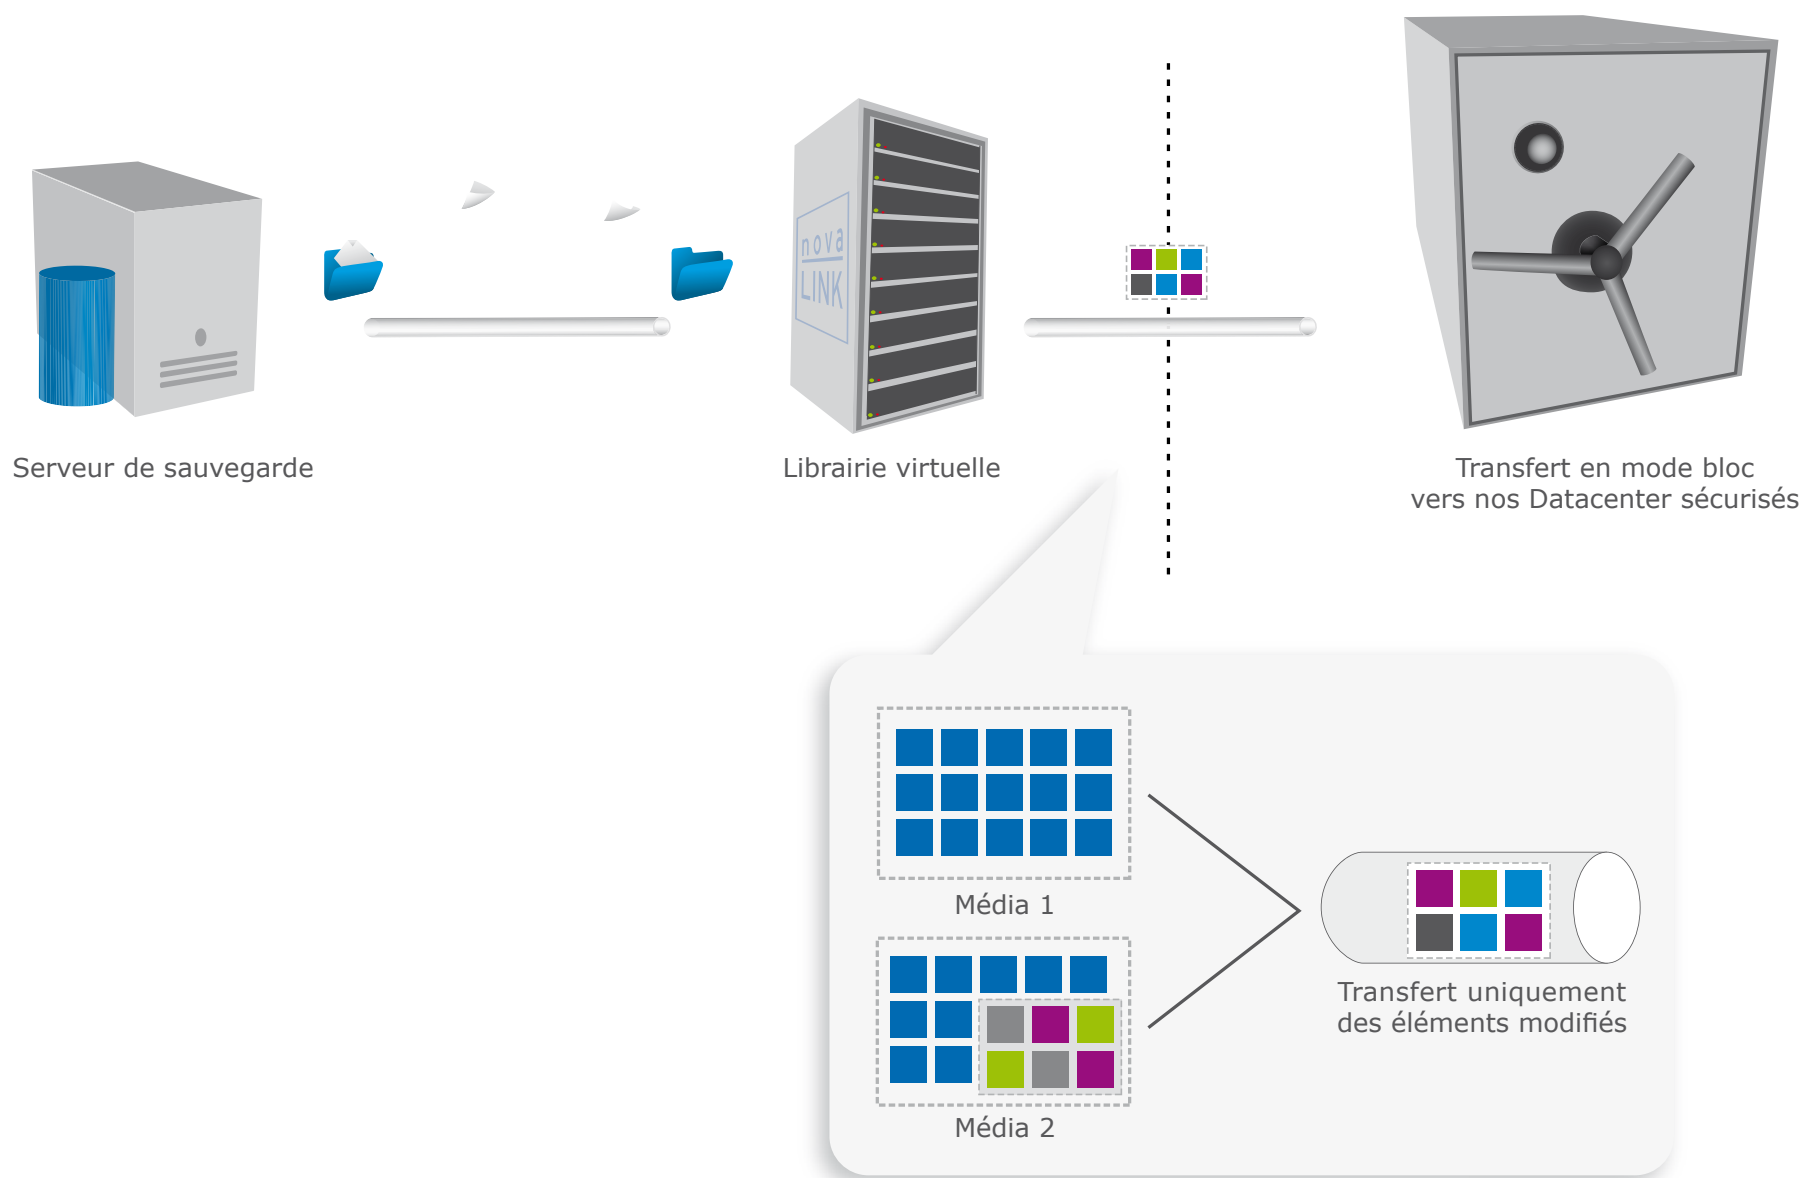

Sauvegarde Externalisée

La solution :

Novalink vous propose sa solution de sauvegarde externalisée.

Notre solution de sauvegarde externalisée vous permettra de mettre en sécurité les données les plus sensibles de votre système d'informations.

Vos données sont sauvegardés sur un boitier mis à disposition dans vos locaux, elles restent ainsi disponibles à tout moment pour une restauration totale ou partielle. Notre boitier est indépendant de tout logiciel de sauvegarde existant.

Toutes les données sauvegardées dans l'espace dédiée sur le boitier seront ensuite répliquées dans notre Datacenter, par le biais de votre connexion internet.

L'offre de sauvegarde externalisée contient :

■ Le transfert en mode bloc

Lors de la 1ère sauvegarde, l'ensemble des données à sauvegarder est transmis au Datacenter. Puis, lors des sauvegardes suivantes, uniquement les octets modifiés des fichiers et non des fichiers eux-mêmes sont transmis par le réseau. Cette technologie assure des sauvegardes jusqu'à 15 fois plus rapide qu'une solution classique.